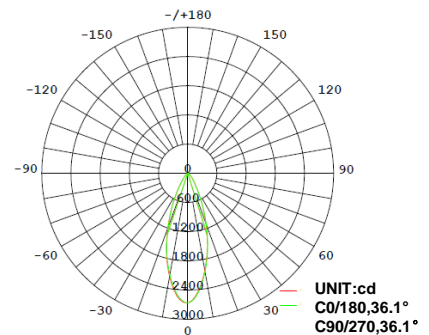

CONE OF LIGHT

Lumens: 1200

Distance ft	Foot Candles fc	Diameter ft
2	427.6	1.39
4	106.9	2.79
6	47.51	4.19
8	26.72	5.58
10	17.10	6.98

PRODUCT APPLICATIONS

LUMINOUS DISTRIBUTION INTENSITY DATA

Y(deg)	C(deg)				
	0	23	45	68	90
0	2663	2664	2663	2665	2663
5	2529	2531	2527	2517	2499
10	2154	2165	2162	2147	2121
15	1690	1704	1704	1690	1664
20	1199	1212	1216	1202	1178
25	772	781	787	778	763
30	445	451	453	451	440
35	246	246	246	249	247
40	144	142	143	146	148
45	89.8	88.8	89.5	91.9	93.3
50	60.7	60.5	62.2	62.5	63.2
55	43	43.1	43.5	44.1	44.6
60	32.6	32.4	32.7	33.1	33.3
65	24.9	24.9	25	25	25.1
70	19.3	19.3	19.3	19.3	19.2
75	14.4	14.4	14.4	14.4	14.3
80	8.86	8.89	8.82	8.77	8.64
85	3.75	3.79	3.74	3.69	3.59
90	0.03	0.07	0.08	0.07	0.05

LUMINOUS DISTRIBUTION INTENSITY DIAGRAM

AVERAGE BEAM ANGLE (50%): 36.1°

Note: IES files available upon request.

MODEL NUMBER: LP381730DWCEC

Order Code	Individual UPC	Master Park UPC	Qty
10055	840791100554	00840791100554	6
Dimensions (inches)			
10055	5.12 x 5.12 x 6.69	10.82 x 16.26 x 7.31	6
Weight (lbs)			
10055	1.034	7	6